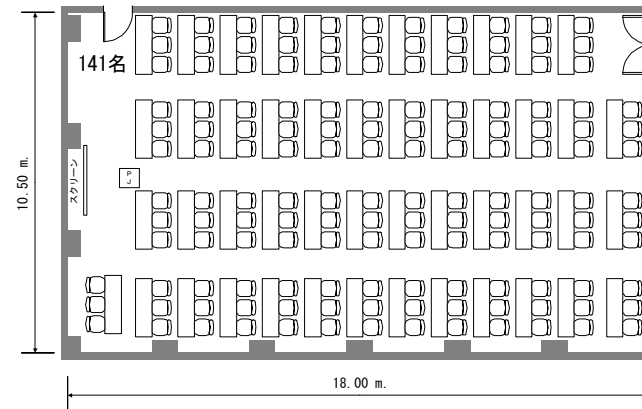

フクラシア東京ステーション 会議室6A 120m²

コの字

ロの字

スクール

グループ

フクラシア東京ステーション 会議室6C 100m²

コの字

口の字

グループ

フクラシア東京ステーション 会議室6D 200m²

コの字

口の字

グループ

スクール

フクラシア東京ステーション 会議室6G 100m²

コの字