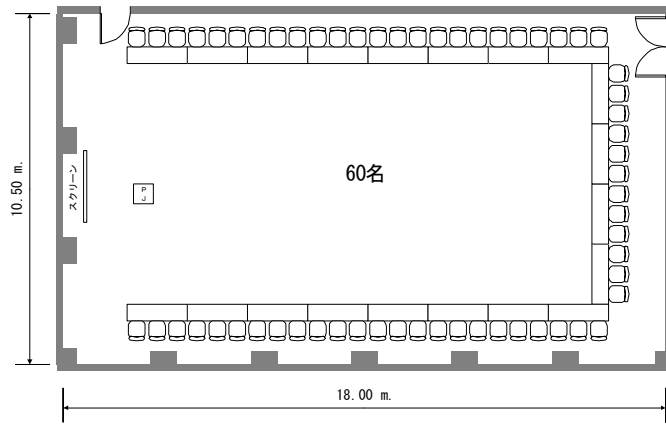

フクラシア東京ステーション 会議室6A 120m²

コの字

ロの字

スクール

グループ

フクラシア東京ステーション 会議室6C 100m²

コの字

口の字

グループ

フクラシア東京ステーション 会議室6D 200m²

コの字

口の字

グループ

スクール

フクラシア東京ステーション 会議室6G 100m²

コの字