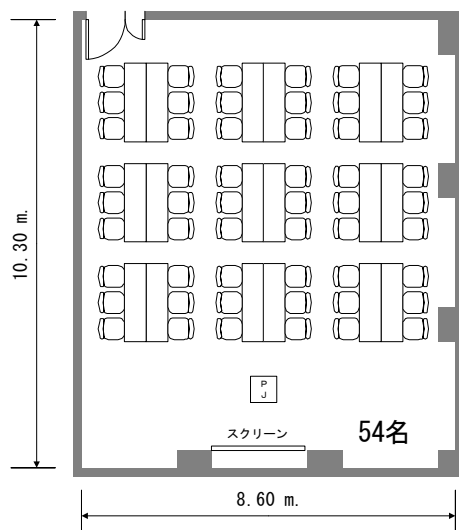

フクラシア東京ステーション 会議室6G 100m²

コの字

口の字

グループ

スクール