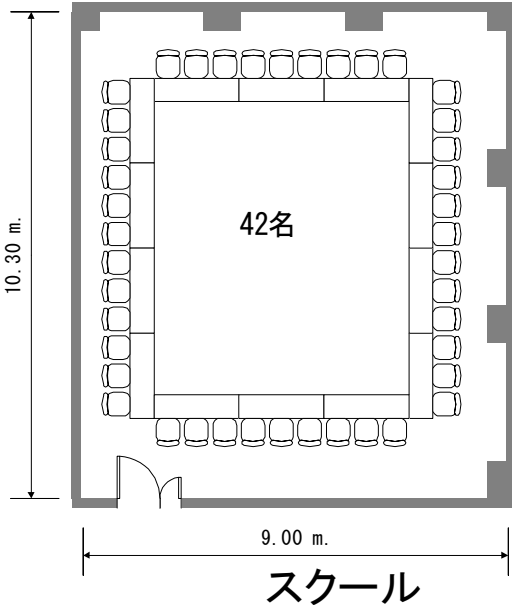

フクラシア東京ステーション 会議室6A 120m²

コの字

ロの字

スクール

グループ

フクラシア東京ステーション 会議室6C 100m²

コの字

口の字

グループ

フクラシア東京ステーション 会議室6D 200m²

コの字

口の字

グループ

スクール

フクラシア東京ステーション 会議室6G 100m²

コの字