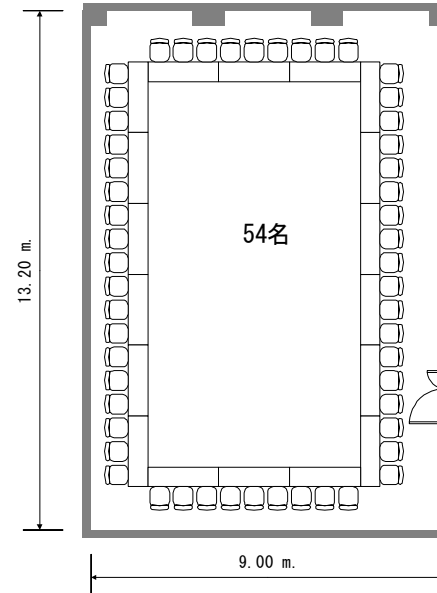

フクラシア東京ステーション 会議室6A 120m²

コの字

ロの字

スクール

グループ

フクラシア東京ステーション 会議室6C 100m²

コの字

口の字

グループ

フクラシア東京ステーション 会議室6D 200m²

コの字

口の字

グループ

スクール

フクラシア東京ステーション 会議室6G 100m²

コの字