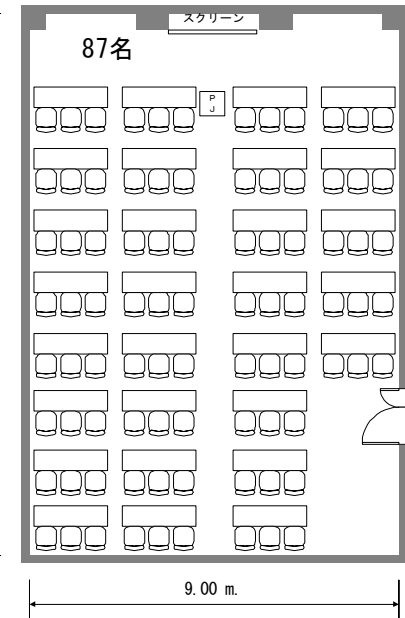

フクラシア東京ステーション 会議室6A 120m²

コの字

ロの字

スクール

グループ

フクラシア東京ステーション 会議室6C 100m²

コの字

口の字

グループ

フクラシア東京ステーション 会議室6D 200m²

コの字

口の字

グループ

スクール

フクラシア東京ステーション 会議室6G 100m²

コの字