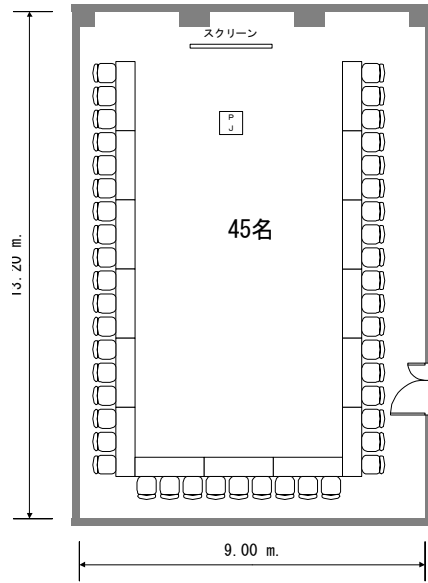

フクラシア東京ステーション 会議室6A 120m²

コの字

ロの字

スクール

グループ

フクラシア東京ステーション 会議室6C 100m²

コの字

口の字

グループ

フクラシア東京ステーション 会議室6D 200m²

コの字

口の字

グループ

スクール

フクラシア東京ステーション 会議室6G 100m²

コの字