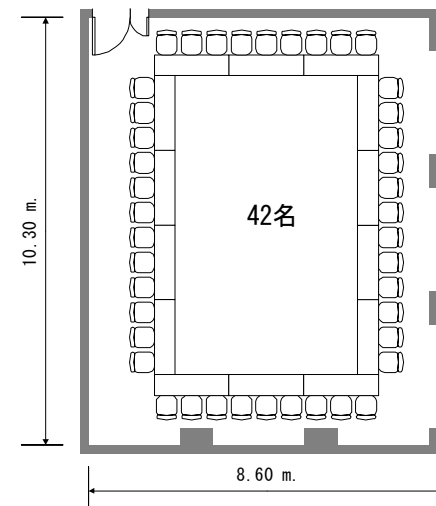

フクラシア東京ステーション 会議室6G 100m²

コの字

口の字

スクール