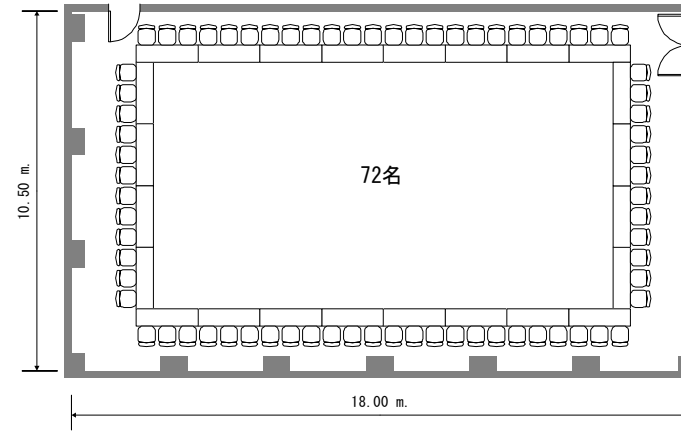

フクラシア東京ステーション 会議室6A 120m²

コの字

ロの字

スクール

グループ

フクラシア東京ステーション 会議室6C 100m²

コの字

口の字

グループ

フクラシア東京ステーション 会議室6D 200m²

コの字

口の字

グループ

スクール

フクラシア東京ステーション 会議室6G 100m²

コの字