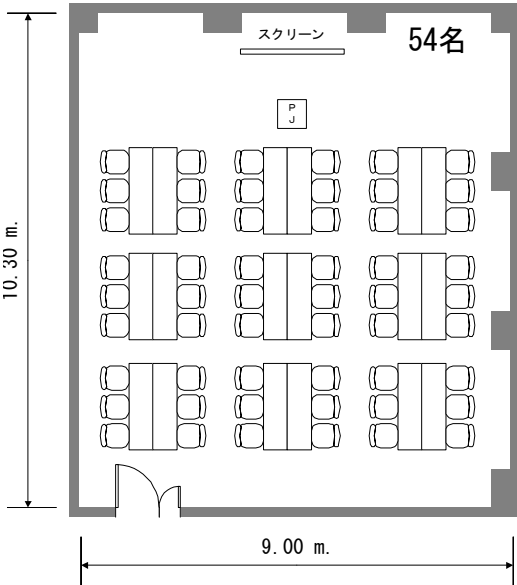

フクラシア東京ステーション 会議室6A 120m²

コの字

ロの字

スクール

グループ

フクラシア東京ステーション 会議室6C 100m²

コの字

口の字

グループ

フクラシア東京ステーション 会議室6D 200m²

コの字

口の字

グループ

スクール

フクラシア東京ステーション 会議室6G 100m²

コの字