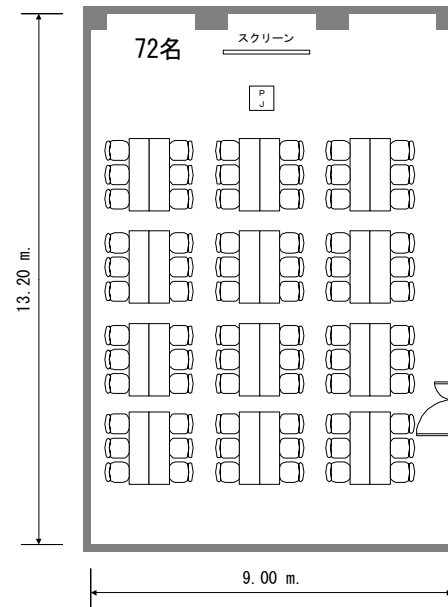

フクラシア東京ステーション 会議室6A 120m²

コの字

ロの字

スクール

グループ

フクラシア東京ステーション 会議室6C 100m²

コの字

口の字

グループ

フクラシア東京ステーション 会議室6D 200m²

コの字

口の字

グループ

スクール

フクラシア東京ステーション 会議室6G 100m²

コの字