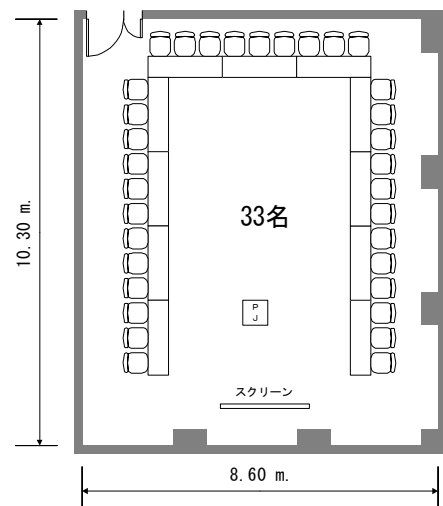

フクラシア東京ステーション 会議室6A 120m²

コの字

ロの字

スクール

グループ

フクラシア東京ステーション 会議室6C 100m²

コの字

口の字

グループ

フクラシア東京ステーション 会議室6D 200m²

コの字

口の字

グループ

スクール

フクラシア東京ステーション 会議室6G 100m²

コの字