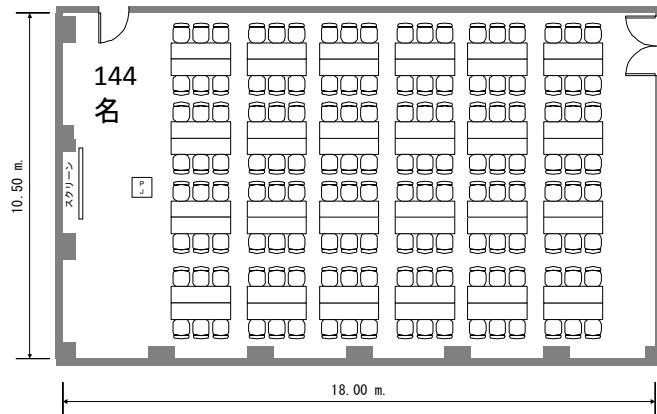

フクラシア東京ステーション 会議室6A 120m²

コの字

ロの字

スクール

グループ

フクラシア東京ステーション 会議室6C 100m²

コの字

口の字

グループ

フクラシア東京ステーション 会議室6D 200m²

コの字

口の字

グループ

スクール

フクラシア東京ステーション 会議室6G 100m²

コの字