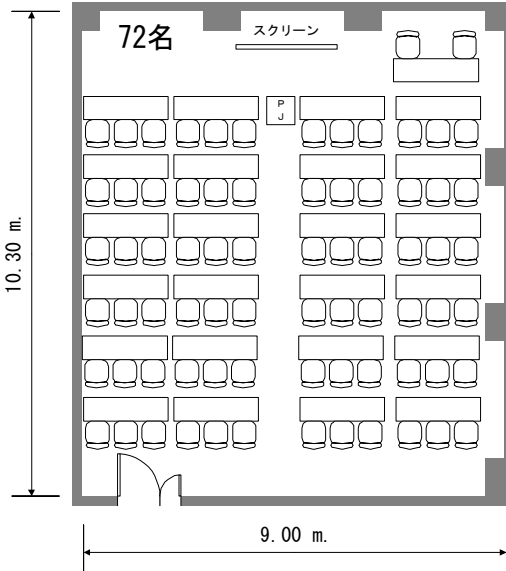

フクラシア東京ステーション 会議室6A 120m²

コの字

ロの字

スクール

グループ

フクラシア東京ステーション 会議室6C 100m²

コの字

口の字

グループ

フクラシア東京ステーション 会議室6D 200m²

コの字

口の字

グループ

スクール

フクラシア東京ステーション 会議室6G 100m²

コの字