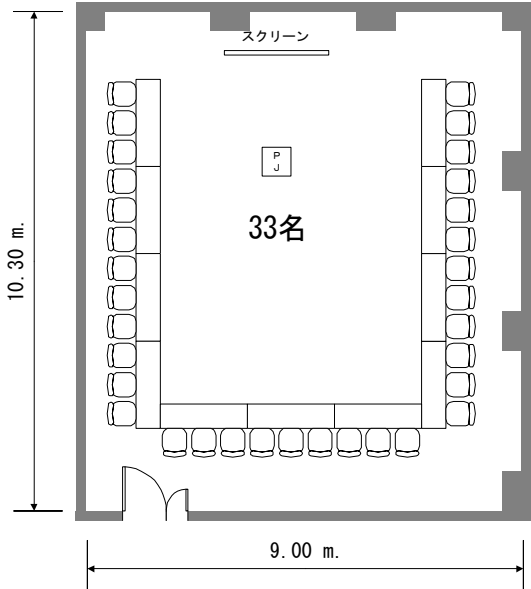

フクラシア東京ステーション 会議室6A 120m²

コの字

ロの字

スクール

グループ

フクラシア東京ステーション 会議室6C 100m²

コの字

口の字

グループ

フクラシア東京ステーション 会議室6D 200m²

コの字

口の字

グループ

スクール

フクラシア東京ステーション 会議室6G 100m²

コの字