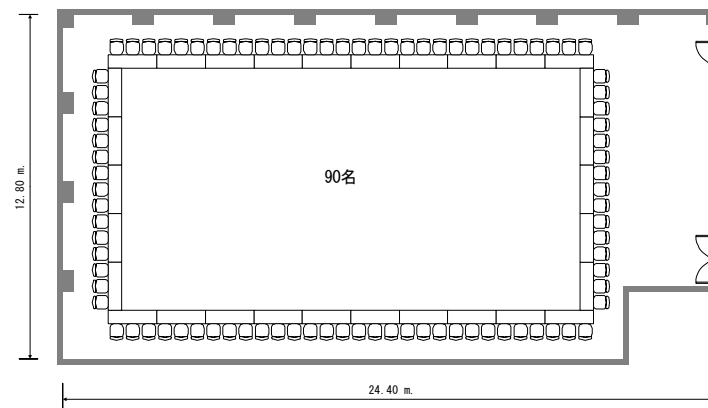

フクラシア東京ステーション 会議室5H 310m²

コの字

口の字

グループ

スクール

フクラシア東京ステーション 会議室5I 40m²

コの字

口の字

グループ

スクール

フクラシア東京ステーション 会議室5K 200m²

コの字

口の字

グループ

スクール

フクラシア東京ステーション 会議室5L 150m²