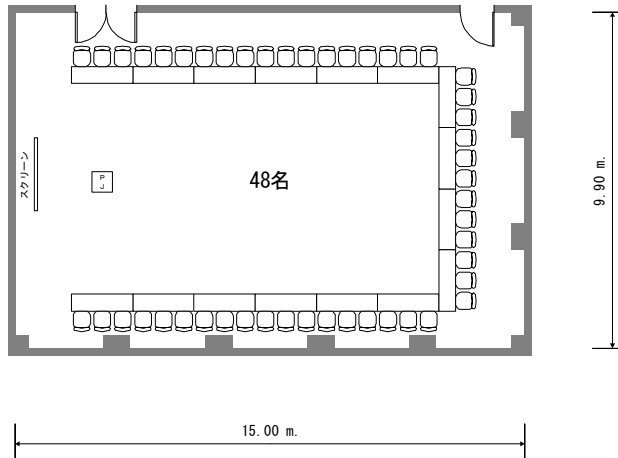

フクラシア東京ステーション 会議室5L 150m²

コの字