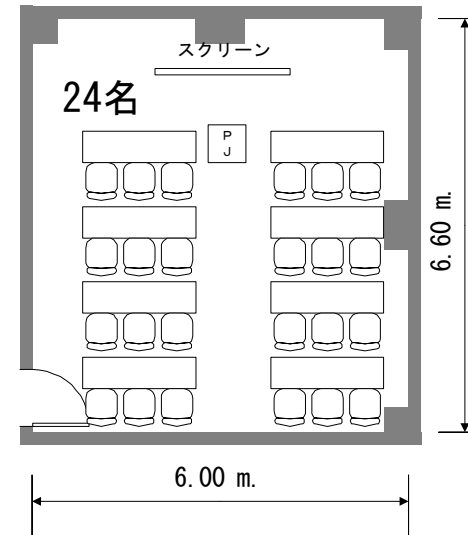

フクラシア東京ステーション 会議室5H 310m²

コの字

口の字

グループ

スクール

フクラシア東京ステーション 会議室5I 40m²

コの字

口の字

グループ

スクール

フクラシア東京ステーション 会議室5K 200m²

コの字

口の字

グループ

スクール

フクラシア東京ステーション 会議室5L 150m²