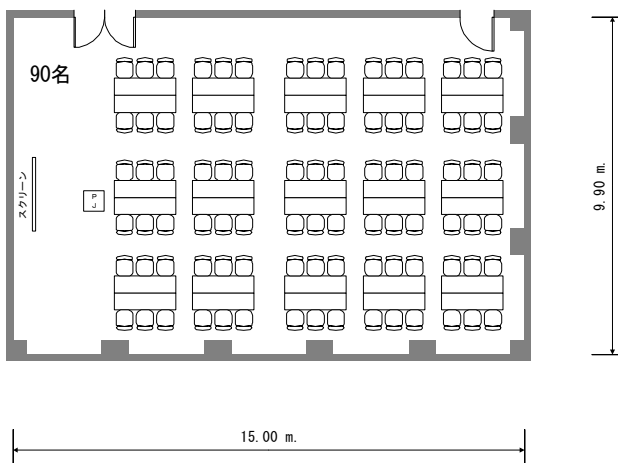

フクラシア東京ステーション 会議室5L 150m²

グループ