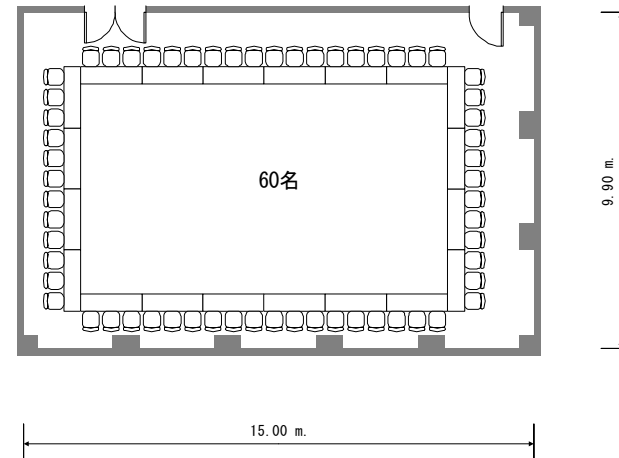

フクラシア東京ステーション 会議室5L 150m²

口の字