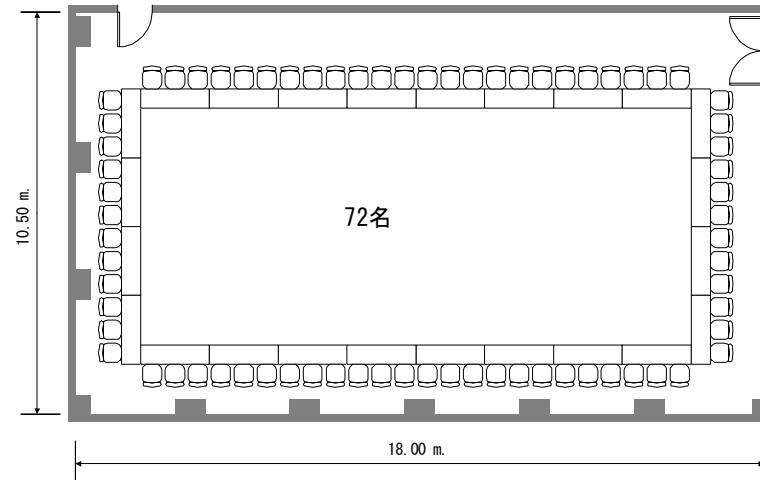

フクラシア東京ステーション 会議室5H 310m²

コの字

口の字

グループ

スクール

フクラシア東京ステーション 会議室5I 40m²

コの字

口の字

グループ

スクール

フクラシア東京ステーション 会議室5K 200m²

コの字

口の字

グループ

スクール

フクラシア東京ステーション 会議室5L 150m²