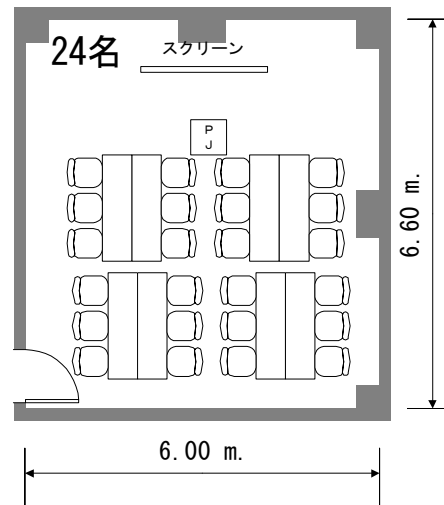

フクラシア東京ステーション 会議室5H 310m²

コの字

口の字

グループ

スクール

フクラシア東京ステーション 会議室5I 40m²

コの字

口の字

グループ

スクール

フクラシア東京ステーション 会議室5K 200m²

コの字

口の字

グループ

スクール

フクラシア東京ステーション 会議室5L 150m²