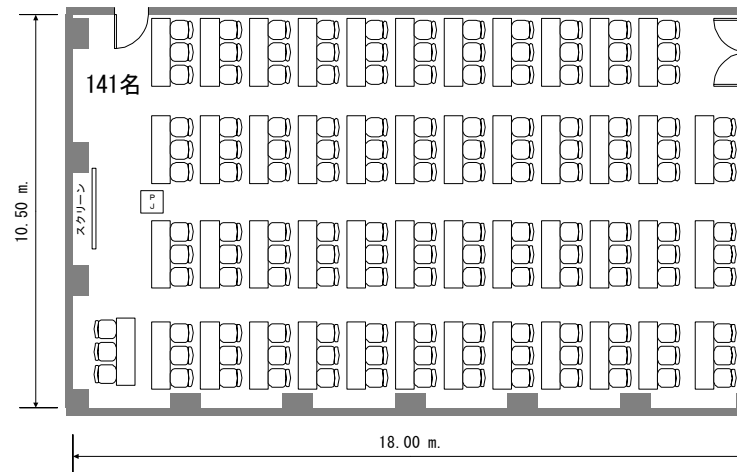

フクラシア東京ステーション 会議室5H 310m²

コの字

口の字

グループ

スクール

フクラシア東京ステーション 会議室5I 40m²

コの字

口の字

グループ

スクール

フクラシア東京ステーション 会議室5K 200m²

コの字

口の字

グループ

スクール

フクラシア東京ステーション 会議室5L 150m²