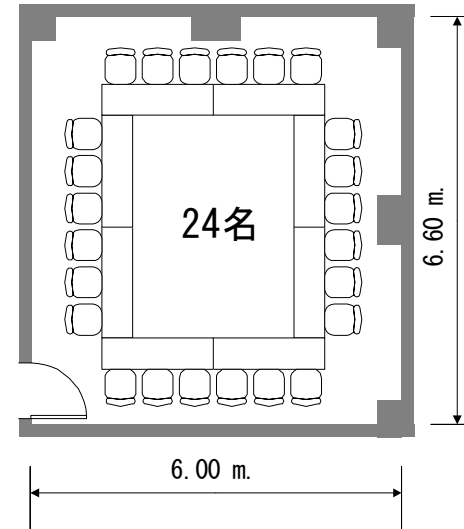

フクラシア東京ステーション 会議室5H 310m²

コの字

口の字

グループ

スクール

フクラシア東京ステーション 会議室5I 40m²

コの字

口の字

グループ

スクール

フクラシア東京ステーション 会議室5K 200m²

コの字

口の字

グループ

スクール

フクラシア東京ステーション 会議室5L 150m²