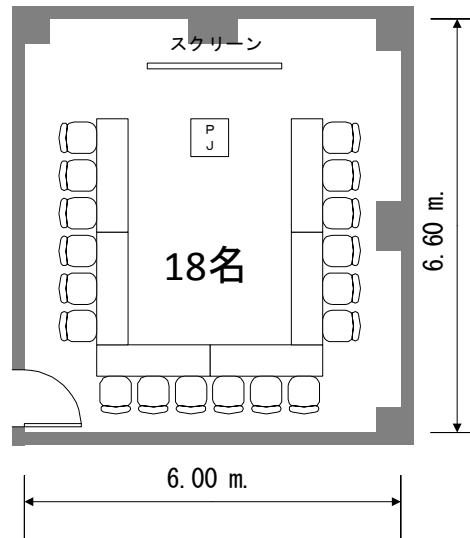

フクラシア東京ステーション 会議室5H 310m²

コの字

口の字

グループ

スクール

フクラシア東京ステーション 会議室5I 40m²

コの字

口の字

グループ

スクール

フクラシア東京ステーション 会議室5K 200m²

コの字

口の字

グループ

スクール

フクラシア東京ステーション 会議室5L 150m²