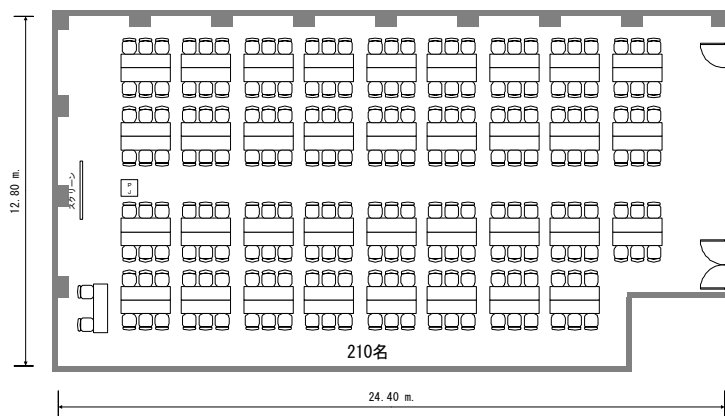

フクラシア東京ステーション 会議室5H 310m²

コの字

口の字

グループ

スクール

フクラシア東京ステーション 会議室5I 40m²

コの字

口の字

グループ

スクール

フクラシア東京ステーション 会議室5K 200m²

コの字

口の字

グループ

スクール

フクラシア東京ステーション 会議室5L 150m²