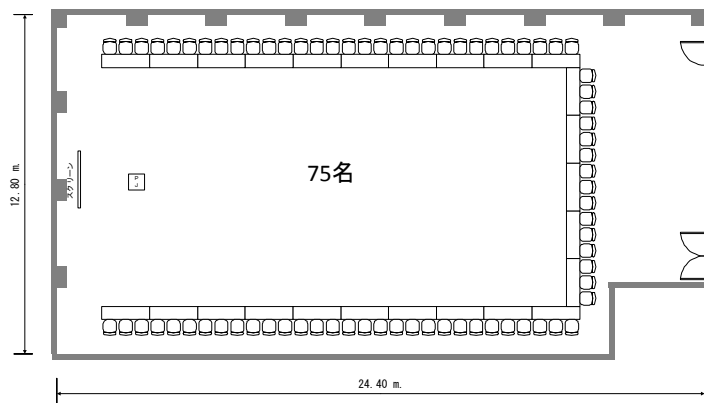

フクラシア東京ステーション 会議室5H 310m²

コの字

口の字

グループ

スクール

フクラシア東京ステーション 会議室5I 40m²

コの字

口の字

グループ

スクール

フクラシア東京ステーション 会議室5K 200m²

コの字

口の字

グループ

スクール

フクラシア東京ステーション 会議室5L 150m²