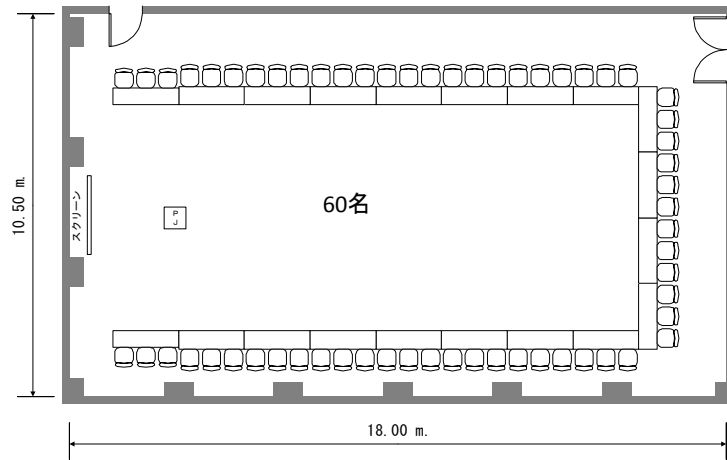

フクラシア東京ステーション 会議室5H 310m²

コの字

口の字

グループ

スクール

フクラシア東京ステーション 会議室5I 40m²

コの字

口の字

グループ

スクール

フクラシア東京ステーション 会議室5K 200m²

コの字

口の字

グループ

スクール

フクラシア東京ステーション 会議室5L 150m²