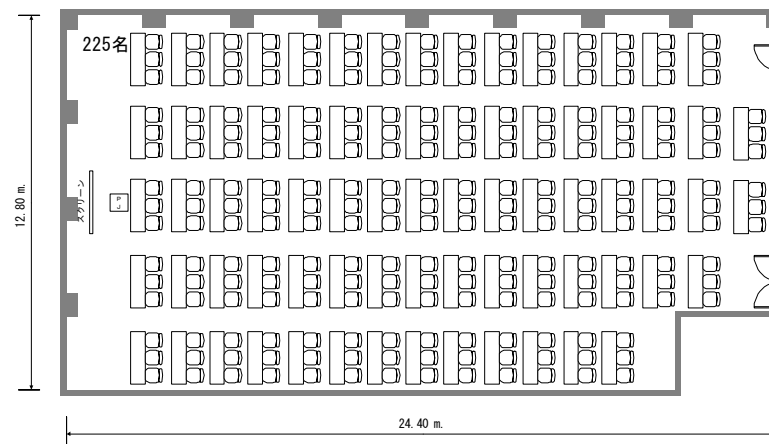

フクラシア東京ステーション 会議室5H 310m²

コの字

口の字

グループ

スクール

フクラシア東京ステーション 会議室5I 40m²

コの字

口の字

グループ

スクール

フクラシア東京ステーション 会議室5K 200m²

コの字

口の字

グループ

スクール

フクラシア東京ステーション 会議室5L 150m²