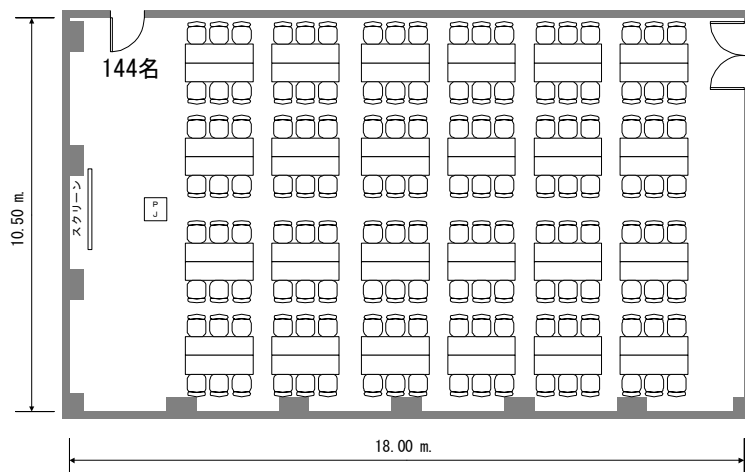

フクラシア東京ステーション 会議室5H 310m²

コの字

口の字

グループ

スクール

フクラシア東京ステーション 会議室5I 40m²

コの字

口の字

グループ

スクール

フクラシア東京ステーション 会議室5K 200m²

コの字

口の字

グループ

スクール

フクラシア東京ステーション 会議室5L 150m²